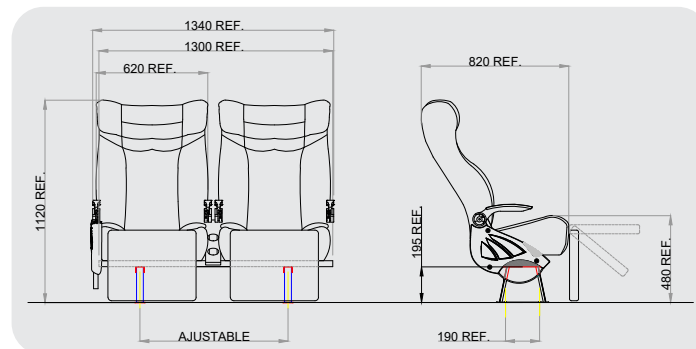

Dimensiones:

Ancho Total: 1300 mm. / Alto Total: 1120 mm. / Peso aprox. 60 kg.

FOTO SOLO ILUSTRATIVA

EN CASO DE QUE LE INTERESE LA VESTIDURA, FAVOR DE PREGUNTARLE A SU ASESOR DE VENTAS SI SE ENCUENTRA DISPONIBLE.

OPCIONAL:

Revistero de bandastick o maya, portavasos, pantalla trasera en respaldo, soporte USB, bordado en respaldo personalizado, cinturón de seguridad (2 puntos retráctil, 3 puntos retráctil o 2 puntos fijos), reposapierna y descansapie.